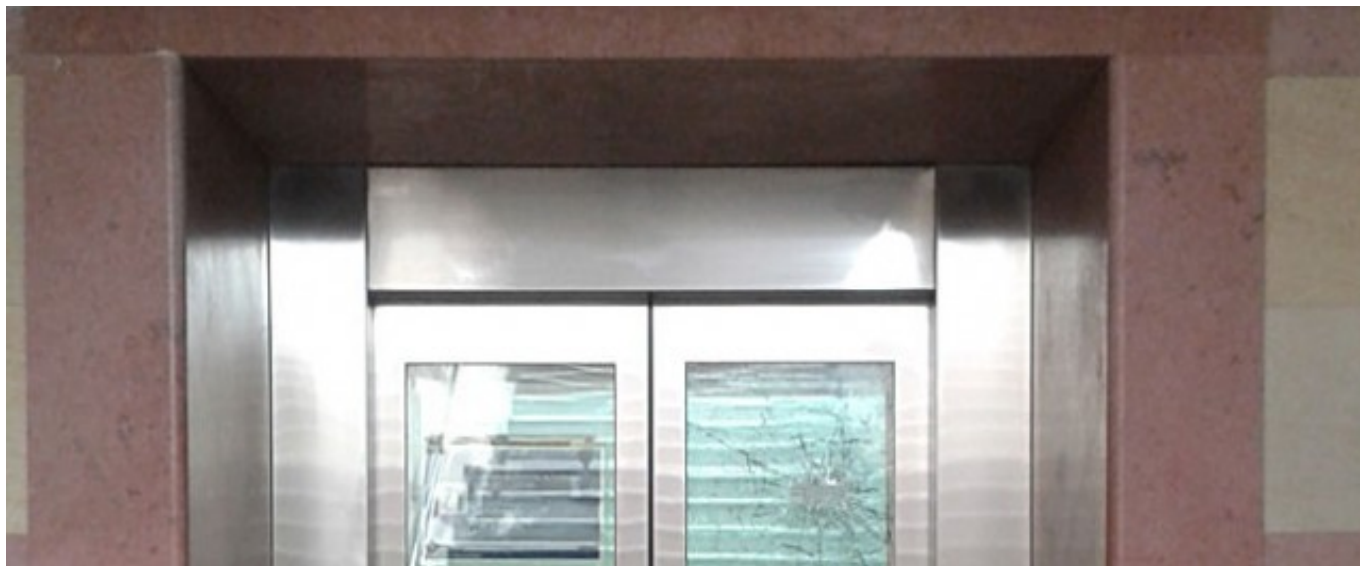

Prende a sassate i vetri degli ascensori alla Stazione. Tre sono fuori uso

Author : Redazione

Date : 25 ottobre 2014

Vetri danneggiati e fuori uso per tre degli ascensori lungo il sottopassaggio della Stazione, quelli che portano ai binari 4/5, 6/7 e 8/9.

L'atto vandalico è già all'attenzione della Polizia Ferroviaria, che ha visionato le immagini riprese dalle telecamere di videosorveglianza e sta ora procedendo con la non facile identificazione dell'autore.

Il tutto è successo nella notte fra giovedì 23 e venerdì 24 ottobre, intorno alle 00:30; le telecamere hanno ripreso un uomo, alto circa 1,70 m, mentre percorreva il corridoio con un oggetto in mano, probabilmente un sasso, che ha poi scagliato sui vetri degli ascensori.